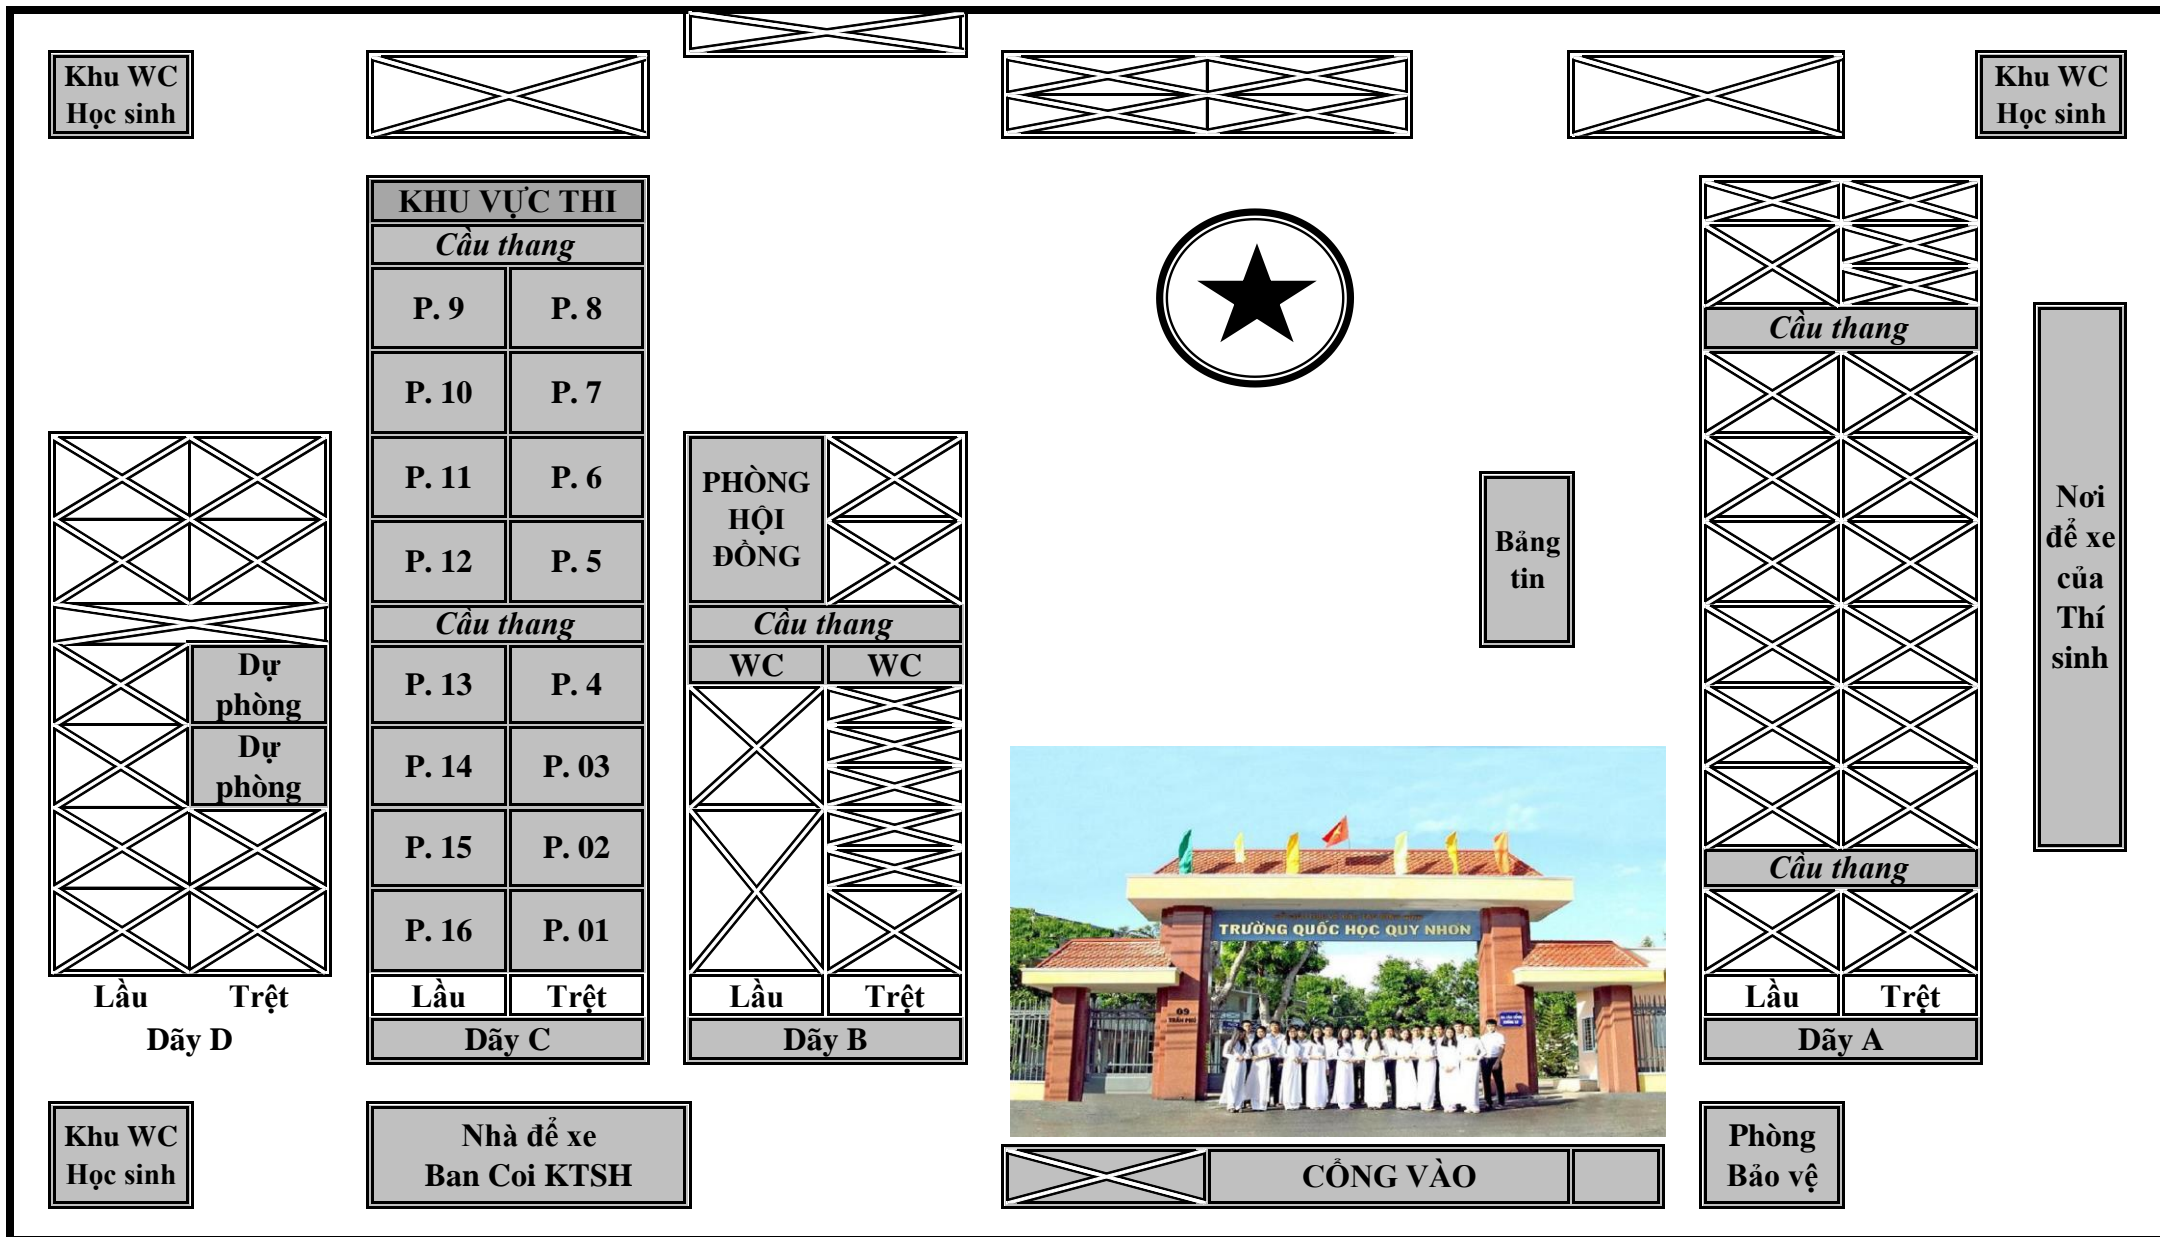

SƠ ĐỒ PHÒNG THI - DẪY NHÀ C - TRƯỜNG QUỐC HỌC QUY NHƠN
ĐỊA CHỈ: SỐ 09 TRẦN PHÚ, THÀNH PHỐ QUY NHƠN, TỈNH BÌNH ĐỊNH

Khu WC
Học sinh

Khu WC
Học sinh

KHU VỰC THI	
Cầu thang	
P. 9	P. 8
P. 10	P. 7
P. 11	P. 6
P. 12	P. 5
Cầu thang	
P. 13	P. 4
P. 14	P. 03
P. 15	P. 02
P. 16	P. 01
Lầu	Trệt
Dãy C	

PHÒNG HỘI ĐỒNG	
Cầu thang	
WC	WC
Lầu	Trệt
Dãy B	

Khu WC
Học sinh

Nhà để xe
Ban Coi KTSH

CÔNG VÀO

Phòng
Bảo vệ

Nơi để xe
của
Thí
sinh

Bảng
tin

Lầu	Trệt
Dãy A	
Cầu thang	
Lầu	Trệt
Dãy A	