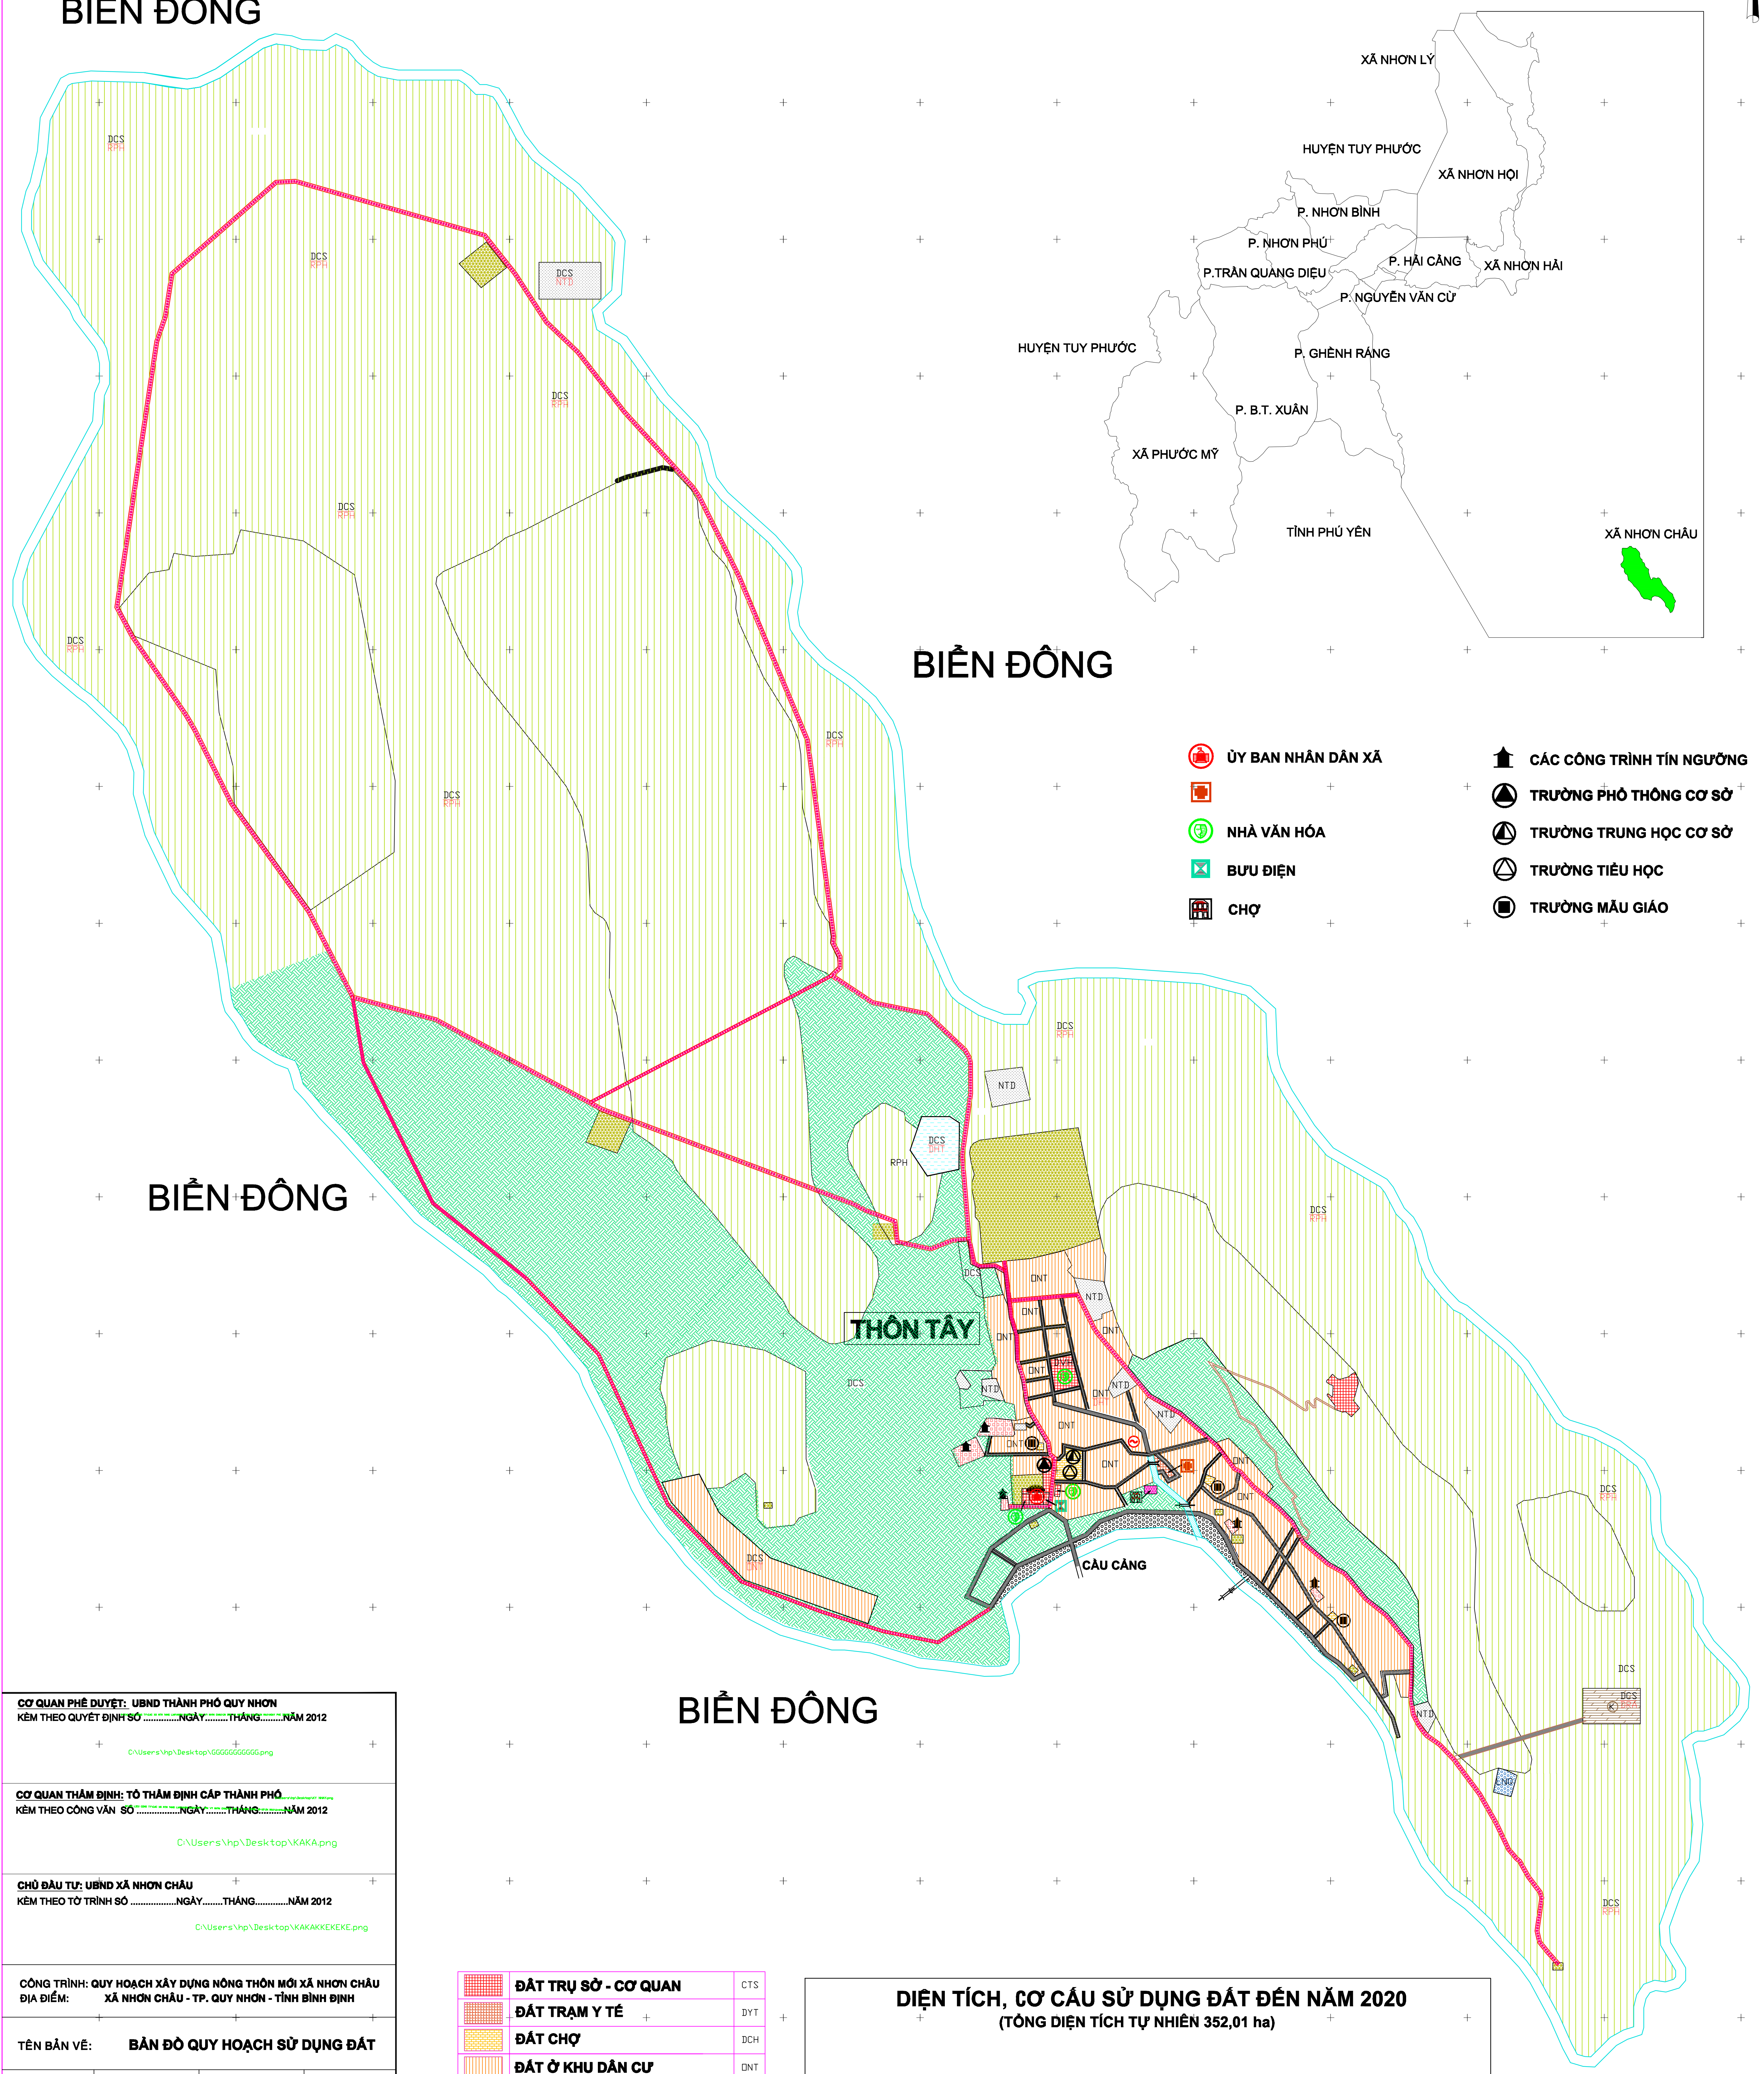

BẢN ĐỒ QUY HOẠCH SỬ DỤNG ĐẤT

BIỂN ĐÔNG

BIỂN ĐÔNG

BIỂN ĐÔNG

BIỂN ĐÔNG

- ỦY BAN NHÂN DÂN XÃ
- NHÀ VĂN HÓA
- BƯU ĐIỆN
- CHỢ
- CÁC CÔNG TRÌNH TÍN NGƯỠNG
- TRƯỜNG PHỔ THÔNG CƠ SỞ
- TRƯỜNG TRUNG HỌC CƠ SỞ
- TRƯỜNG TIỂU HỌC
- TRƯỜNG MẪU GIÁO

CƠ QUAN PHÊ DUYỆT: UBND THÀNH PHỐ QUY NHƠN
KÈM THEO QUYẾT ĐỊNH SỐ NGÀY.....THÁNG.....NĂM 2012

CƠ QUAN THẨM ĐỊNH: TỔ THẨM ĐỊNH CẤP THÀNH PHỐ
KÈM THEO CÔNG VĂN SỐ NGÀY.....THÁNG.....NĂM 2012

CHỦ ĐẦU TƯ: UBND XÃ NHƠN CHÂU
KÈM THEO TỜ TRÌNH SỐ NGÀY.....THÁNG.....NĂM 2012

CÔNG TRÌNH: QUY HOẠCH XÂY DỰNG NÔNG THÔN MỚI XÃ NHƠN CHÂU
ĐỊA ĐIỂM: XÃ NHƠN CHÂU - TP. QUY NHƠN - TỈNH BÌNH ĐỊNH

TÊN BẢN VẼ: BẢN ĐỒ QUY HOẠCH SỬ DỤNG ĐẤT

BẢN VẼ: QH-03 **GHÉP:** 01 A0 **TỶ LỆ:** 1/10.000 **TH:** 12 - 2012

	ĐẤT TRỤ SỞ - CƠ QUAN	CTS
	ĐẤT TRẠM Y TẾ	DYT
	ĐẤT CHỢ	DCH
	ĐẤT Ở KHU DÂN CƯ	DNT
	ĐẤT TÍN NGƯỠNG	TTN
	ĐẤT QUỐC PHÒNG	DQP
	ĐẤT RỪNG PHÒNG HỘ	RPH
	ĐẤT CHƯA SỬ DỤNG	DCS
	ĐẤT NGHĨA TRANG	DNT
	ĐẤT BẢI RÁC	
	ĐẤT SÔNG, SÚI	
	CẦU BÉ TÔNG	
	TRẠM PHÁT ĐIỆN DIEZEN	
	ĐƯỜNG QUỐC PHÒNG	
	ĐƯỜNG BÉ TÔNG	